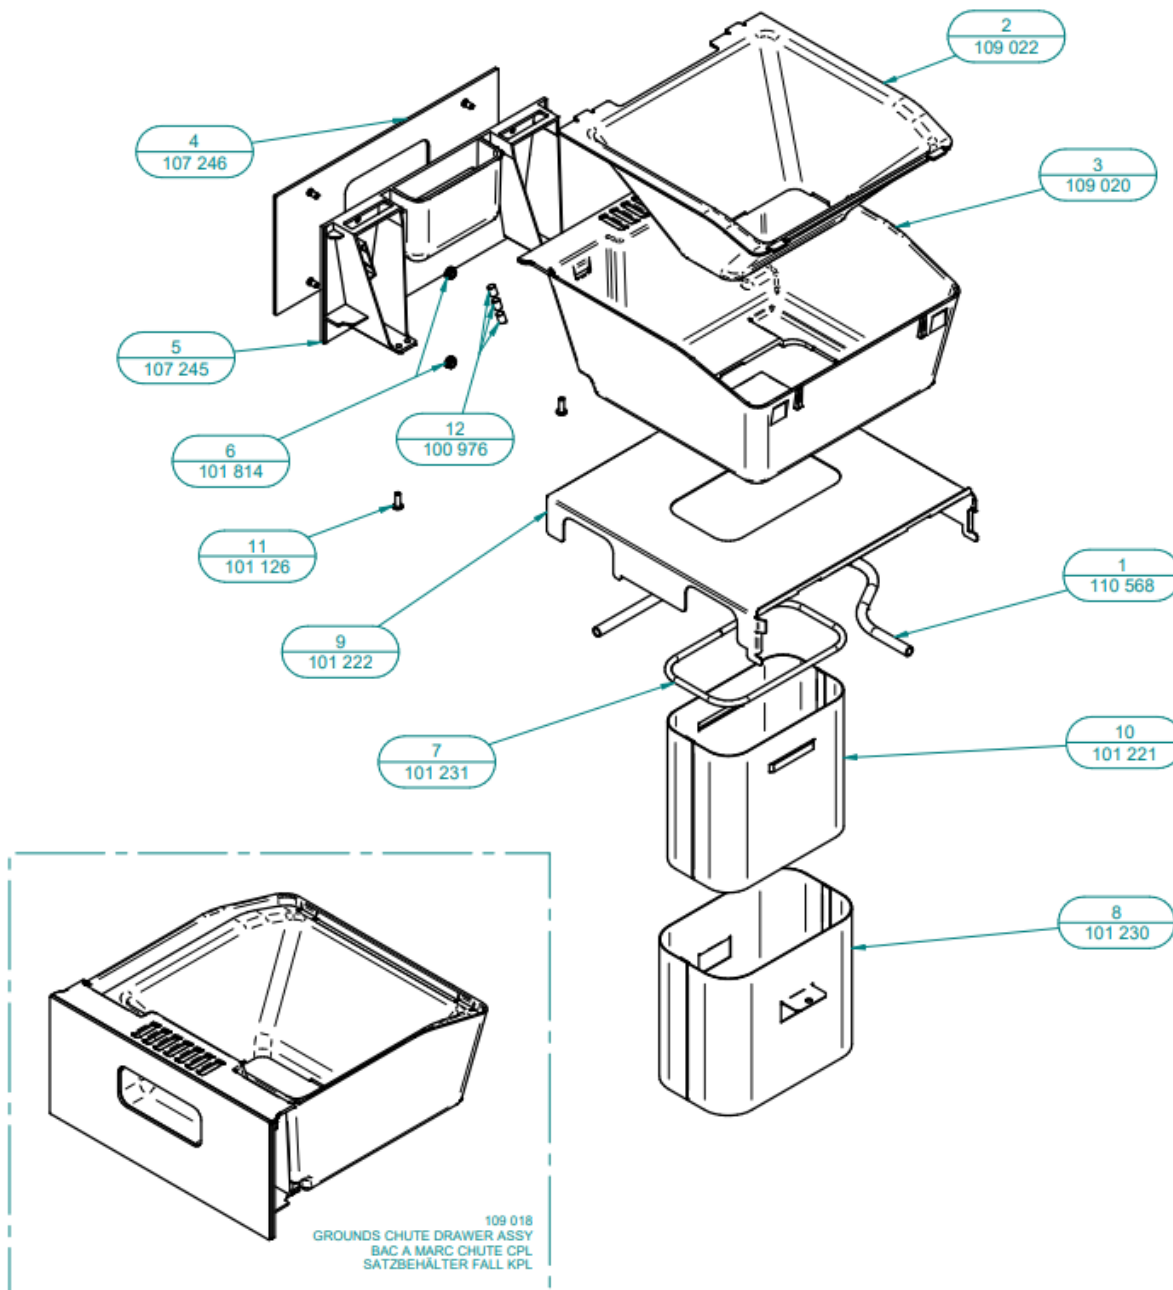

Machine configuratie en maatvoering

Enigma Residu

Residu doorvoer set

1 Residu doorvoer set
(art. 110613)

12 onderdelen

Gat doorvoer

153 x 93 mm – R26,5 mm

SUPER TRADITIONAL 
Machine configuratie en maatvoering