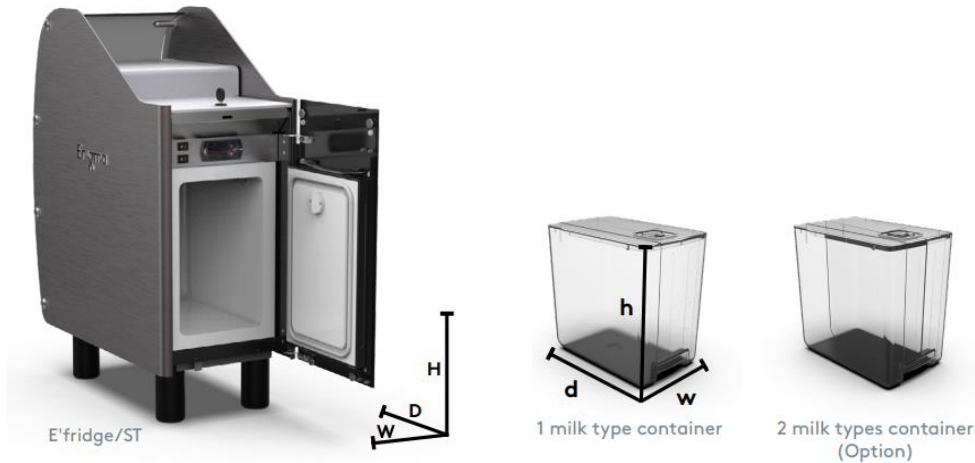

## Machine configuratie en maatvoering

Super Traditional		E-Fridge ST
<b>Capaciteit</b>		
Gewicht		39 kg
Binnenmaat koeler (b x h x d)		173 x 277 x 278 mm
<b>Melk container</b>		
1 melk type container (art. 105560)	Maat ( b x h x d) Volume	168 x 262 x 268 mm 1x 9L
2 melk containers (optioneel en alléén bij ST) (art. 108804)	Maat ( b x h x d) Volume	168 x 262 x 268 mm 2x 4.5L
<b>Stroom</b>		
1x 220-240 V – 16A		2800W
Stroom verbruik 'aan'		75W (koppenwarmer 'aan') 45W (koppenwarmer 'uit')
<b>Technische data</b>		
Koppenwarmer		24 koppen
Koelmiddel		R600a
Bediening		Digitaal met temperatuur display
Slot		Sleutel
<b>Aansluitpunten</b>		
Installatie specificatie		Rechterzijde van de machine